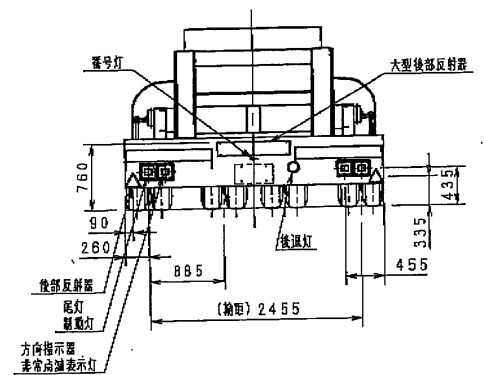

図番  
DWG. NO. Y-G090-0088-C

記号	内容	日付	氏名	備考

GA0214000

Y43857

型式	FIRST USED HFP302	三角法	尺度
材質	MATI	1/40	
設計者	DES WT	製図日付	DWG. DATE
表面処理	FIN	06.07.27	
承認	校核	設計	製図
山田	NAME	HFP302外観四面図	
株式会社	花見台自動車	図番	DWG. NO. Y-G090-0088-C