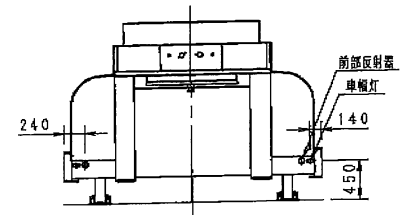

図番  
DWG. NO. Y-G090-0088-C

記号	内容	日付	氏名	備考

GA0214000

Y43857

型式	FIRST USED HFP302	三角法	尺度
材質	MATI	1/40	
設計者	DES WT	製図日付	DWG. DATE
表面処理	FIN	06.07.27	
承認	校核	設計	製図
山田	NAME	HFP302外観四面図	
株式会社	花見台自動車	図番	DWG. NO. Y-G090-0088-C