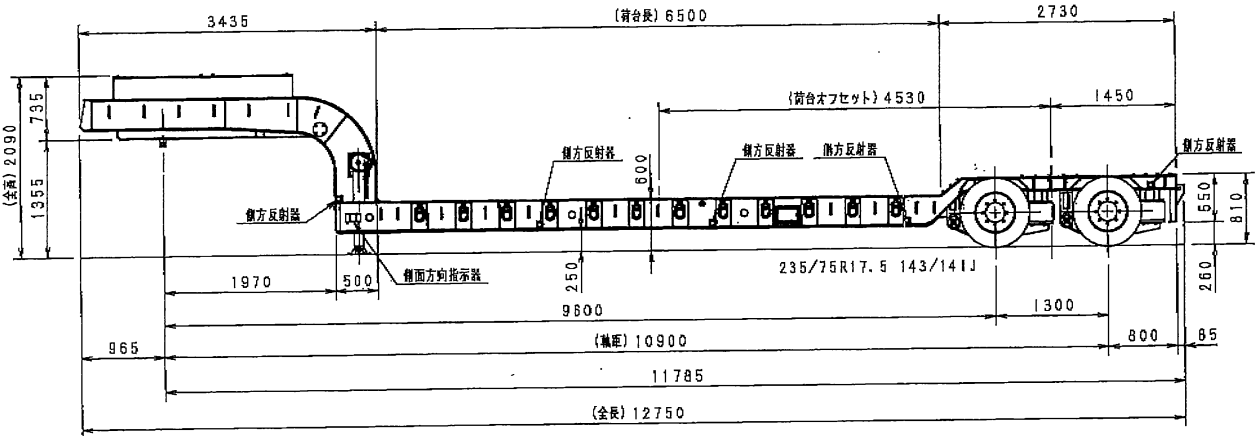

図番  
DWG. NO. Y-G090-0088-C

記号	内容	日付	氏名	備考

GA0214000

Y43857

型式	FIRST USED HFP302	三角法	尺度
材質	MATI	1/40	
設計者	DES WT	製図日付	DWG. DATE
表面処理	FIN	06.07.27	
承認	校核	設計	製図
山田	NAME	HFP302外観四面図	
株式会社	花見台自動車	図番	DWG. NO. Y-G090-0088-C