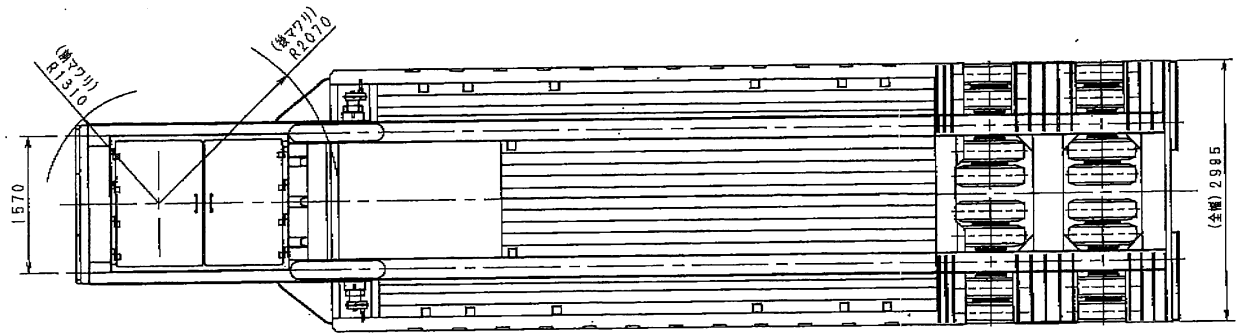

図番  
DWG. NO. Y-G090-0088-C

記号	内容	日付	氏名	備考

GA0214000

Y43857

型式	FIRST USED HFP302	三角法	尺度
材質	MATI	1/40	
設計者	DES WT	製図日付	DWG. DATE
表面処理	FIN	06.07.27	
承認	校核	設計	製図
山田	NAME	HFP302外観四面図	
株式会社	花見台自動車	図番	DWG. NO. Y-G090-0088-C